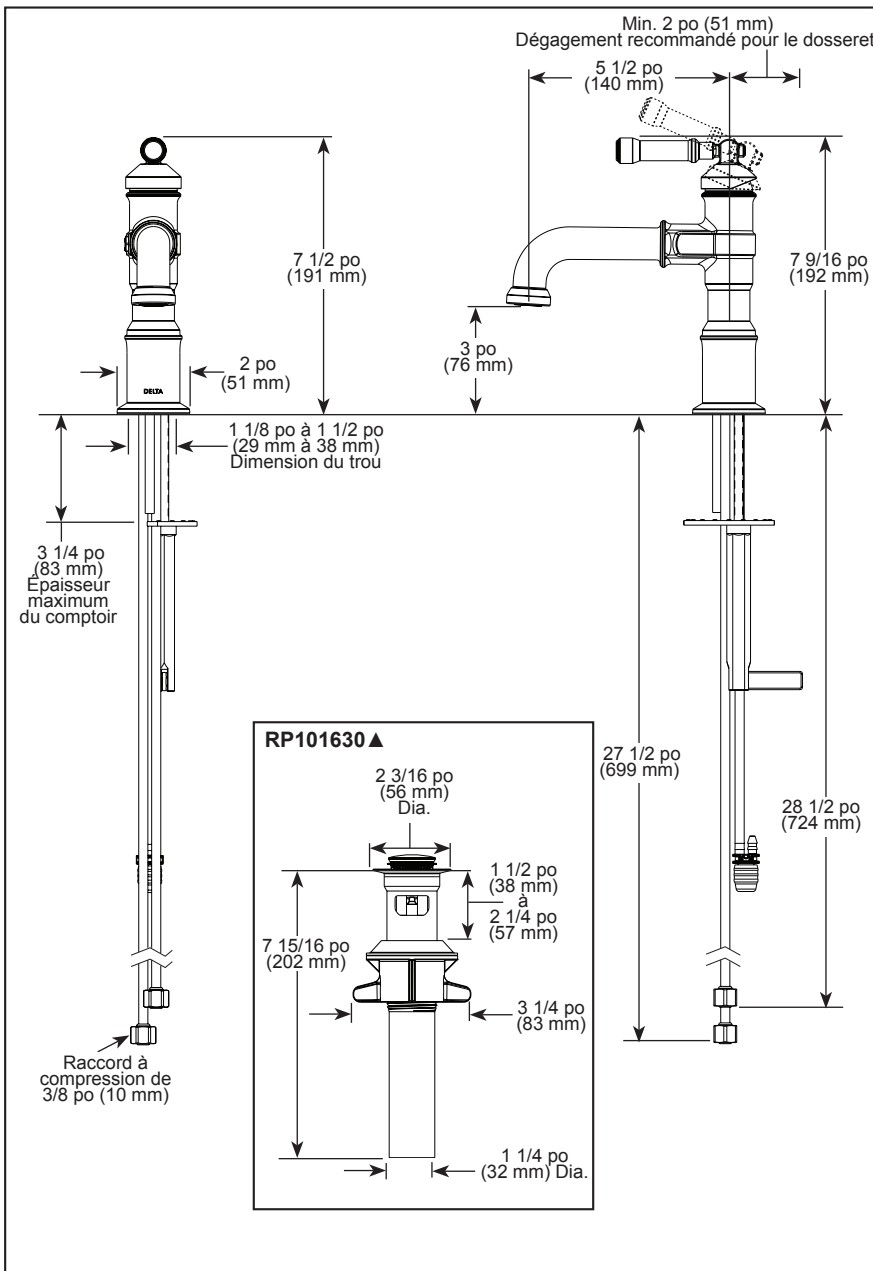

CARACTÉRISTIQUES :

- Technologie DIAMOND Seal^{MD}
- Fini Lumicoat^{MD} (modèles -PR uniquement)
- Les finis Lumicoat^{MD} se nettoient facilement sans nettoyants ni produits chimiques sur les surfaces les plus fréquemment touchées.

SPÉCIFICATIONS STANDARDS :

- Débit maximal 1,2 gpm à 60 psi, 4,5 L/min à 414 kPa
- Installation monotrou
- Cartouche en céramique recouverte de diamants
- Tuyaux d'alimentation PEX droits et décalés de 1/4 po (6mm) D.E.
- Les modèles ont un drain métallique de type à bouchon-poussoir avec bride et bouchon plaqués, sans trou pour tige de levage
- Les modèles « LPU » sont sans drain à bouchon-poussoir, sans trou pour tige de levage
- Anneau indicateur rouge/bleu fourni en option avec le modèle
- Plaque de finition en option de 6 po (152 mm) (RP102057 ▲) non incluse

GARANTIE

- Pièces et finition – Garantie à vie limitée; ou pour les clients commerciaux, 10 ans pour les résidences multifamiliales (appartements et condominiums) et 5 ans pour tout autre usage commercial, dans tous les cas à compter de la date de réception du produit par l'acheteur initial ou son représentant autorisé (installateur, etc.).
- Veuillez consulter le site fr.deltafaucet.ca pour tous les détails de notre garantie limitée.

CONFORME À :

- ASME A112.18.1 / CSA B125.1
- ASME A112.18.2 / CSA B125.2
- NSF/ANSI/CAN 61 et 372
- EPA WaterSense^{MD}
- ♿ ICC/ANSI A117.1

▲ Désigner le suffixe de finition approprié

Delta Faucet Company se réserve le droit (1) d'effectuer des changements dans les spécifications et les matériaux, et (2) de modifier ou d'abandonner certains modèles, dans les deux cas sans préavis ni obligation. Les dimensions sont à titre indicatif seulement. Consultez le Livre des prix courants de la gamme complète ou fr.deltafaucet.ca pour la disponibilité des produits et des options.

Delta Faucet Company

55 E. 111th Street, Carmel, IN 46280
350 South Edgeware Road, St. Thomas, ON N5P 4L1
© 2026 Delta Faucet Company