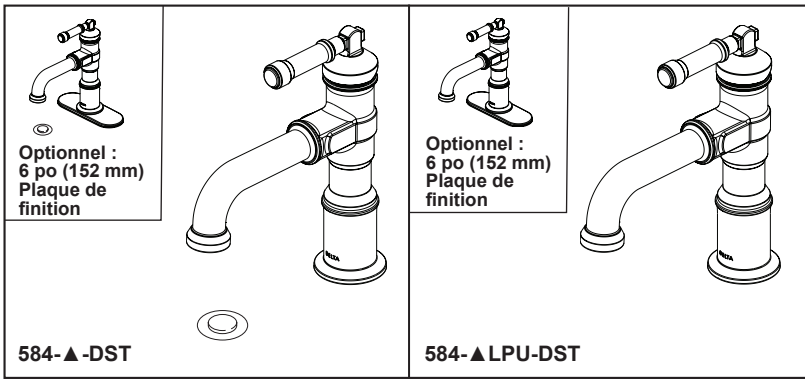

CARACTÉRISTIQUES :

- Technologie DIAMOND Seal^{MD}
- Fini Lumicoat^{MD} (modèles -PR uniquement)
- Les finis Lumicoat^{MD} se nettoient facilement sans nettoyants ni produits chimiques sur les surfaces les plus fréquemment touchées.

SPÉCIFICATIONS STANDARDS :

- Débit maximal 1,2 gpm à 60 psi, 4,5 L/min à 414 kPa
- Installation monotrou
- Cartouche en céramique recouverte de diamants
- Tuyaux d'alimentation PEX droits et décalés de 1/4 po (6mm) D.E.
- Les modèles ont un drain métallique de type à bouchon-poussoir avec bride et bouchon plaqués, sans trou pour tige de levage
- Les modèles « LPU » sont sans drain à bouchon-poussoir, sans trou pour tige de levage
- Anneau indicateur rouge/bleu fourni en option avec le modèle
- Plaque de finition en option de 6 po (152 mm) (RP102057 ▲) non incluse

GARANTIE

- Pièces et finition – Garantie à vie limitée; ou pour les clients commerciaux, 10 ans pour les résidences multifamiliales (appartements et condominiums) et 5 ans pour tout autre usage commercial, dans tous les cas à compter de la date de réception du produit par l'acheteur initial ou son représentant autorisé (installateur, etc.).
- Veuillez consulter le site fr.deltafaucet.ca pour tous les détails de notre garantie limitée.

CONFORME À :

- ASME A112.18.1 / CSA B125.1
- ASME A112.18.2 / CSA B125.2
- NSF/ANSI/CAN 61 et 372
- EPA WaterSense^{MD}
- ♿ ICC/ANSI A117.1

▲ Désigner le suffixe de finition approprié

Delta Faucet Company se réserve le droit (1) d'effectuer des changements dans les spécifications et les matériaux, et (2) de modifier ou d'abandonner certains modèles, dans les deux cas sans préavis ni obligation. Les dimensions sont à titre indicatif seulement. Consultez le Livre des prix courants de la gamme complète ou fr.deltafaucet.ca pour la disponibilité des produits et des options.

Delta Faucet Company

55 E. 111th Street, Carmel, IN 46280
350 South Edgeware Road, St. Thomas, ON N5P 4L1
© 2026 Delta Faucet Company