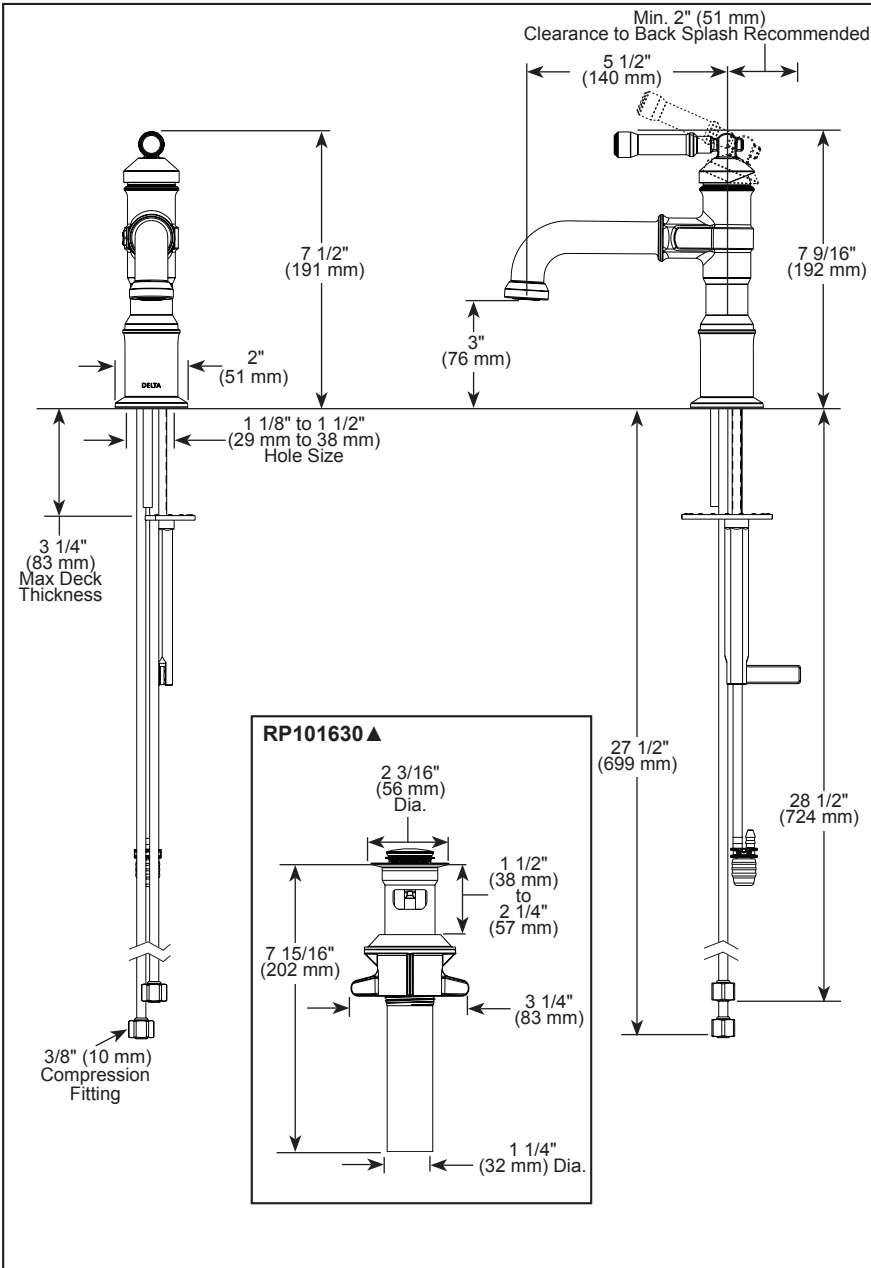

see what Delta can do™

BATHROOM FAUCET

- Broderick® Bath Collection
- Single Handle Deck Mount

▲ Designate Proper Finish Suffix

FEATURES:

- DIAMOND Seal® Technology
- Lumicoat® Finish (-PR models only)
- Lumicoat® Finishes easily wipe clean without cleaners and chemicals on the products most commonly touched areas

STANDARD SPECIFICATIONS:

- Max. flow rate 1.2 gpm @ 60 psi, 4.5 L/min @ 414 kPa
- One hole mount
- Diamond coated ceramic cartridge
- 1/4" O.D. straight, staggered PEX supply tubes
- Models have metal drain with pop-up type fitting with plated flange and stopper, no lift rod hole
- "LPU" models less pop-up drain, no lift rod hole
- Optional red/blue indicator ring provided with model
- Optional 6" escutcheon (RP102057▲) not included

SPÉCIFICATIONS STANDARDS :

- Débit maximal 1,2 gpm à 60 psi, 4,5 L/min à 414 kPa
- Installation monotrou
- Cartouche en céramique recouverte de diamants
- Tuyaux d'alimentation PEX droits et décalés de 1/4 po (6mm) D.E.
- Les modèles ont un drain métallique de type à bouchon-poussoir avec bride et bouchon plaqués, sans trou pour tige de levage
- Les modèles « LPU » sont sans drain à bouchon-poussoir, sans trou pour tige de levage
- Anneau indicateur rouge/bleu fourni en option avec le modèle
- Plaque de finition en option de 6 po (152 mm) (RP102057 ▲) non incluse