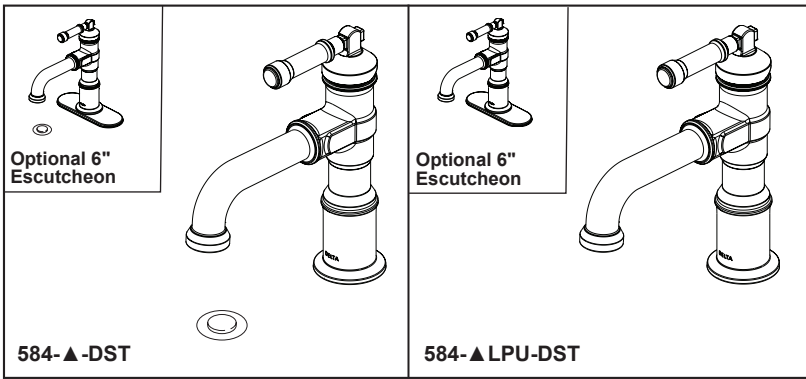

see what Delta can do™

BATHROOM FAUCET

- Broderick® Bath Collection
- Single Handle Deck Mount

▲ Designate Proper Finish Suffix

FEATURES:

- DIAMOND Seal® Technology
- Lumicoat® Finish (-PR models only)
- Lumicoat® Finishes easily wipe clean without cleaners and chemicals on the products most commonly touched areas

STANDARD SPECIFICATIONS:

- Max. flow rate 1.2 gpm @ 60 psi, 4.5 L/min @ 414 kPa
- One hole mount
- Diamond coated ceramic cartridge
- 1/4" O.D. straight, staggered PEX supply tubes
- Models have metal drain with pop-up type fitting with plated flange and stopper, no lift rod hole
- "LPU" models less pop-up drain, no lift rod hole
- Optional red/blue indicator ring provided with model
- Optional 6" escutcheon (RP102057▲) not included

SPÉCIFICATIONS STANDARDS :

- Débit maximal 1,2 gpm à 60 psi, 4,5 L/min à 414 kPa
- Installation monotrou
- Cartouche en céramique recouverte de diamants
- Tuyaux d'alimentation PEX droits et décalés de 1/4 po (6mm) D.E.
- Les modèles ont un drain métallique de type à bouchon-poussoir avec bride et bouchon plaqués, sans trou pour tige de levage
- Les modèles « LPU » sont sans drain à bouchon-poussoir, sans trou pour tige de levage
- Anneau indicateur rouge/bleu fourni en option avec le modèle
- Plaque de finition en option de 6 po (152 mm) (RP102057 ▲) non incluse